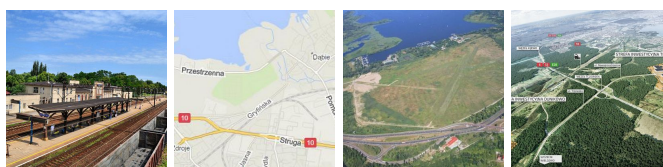

DZIAŁKA NA WYNAJEM
 pow. działki: 10,000 m²,
 SZCZECIN, DĄBIE
 Cena **22 000** zł

Teren o pow. 10000 m² w przemysłowej części Dąbia w Szczecinie, w niewielkiej odległości od dworca Dąbie. Teren jest utwardzony, (częściowo asfalt, pozostałe żwir) uzbrojony (woda, kanalizacja, prąd). Na terenie parkowały ciężkie pojazdy, TIR-y, ciągniki.
 Cena za 2,20 zł/m².
 Istnieje możliwość wynajęcia większej powierzchni terenu.

Symbol	FKT24346	Symbol SWO	412085
Rodzaj nieruchomości	DZIAŁKA	Rodzaj transakcji	WYNAJEM
Status	oferta aktualna	Rodzaj rynku	WTÓRNY
Cena	22 000 PLN	Cena w EURO	5 188 €
Cena w USD	6 098 \$	Kraj	POLSKA

Województwo	ZACHODNIOPOMORSKIE	Powiat	SZCZECIN
Gmina	SZCZECIN	Miejscowość	SZCZECIN
Prawobrzeże /lewobrzeże	PRAWOBRZEŻE	Dzielnica - osiedle	DĄBIE
Powierzchnia działki	10 000 m ²	Kształt działki	PROSTOKĄT
Rodzaj działki	KOMERCYJNA	Forma własności działki	WŁASNOŚĆ
Droga dojazdowa	ASFALTOWA	Dostępne sieci	EN. ELEKTR., WODOCIĄG, KANAL.SANIT.
Energia elektryczna	JEST	Podłączony wodociąg	JEST
Podłączona kanalizacja	JEST	Nr Licencji	151