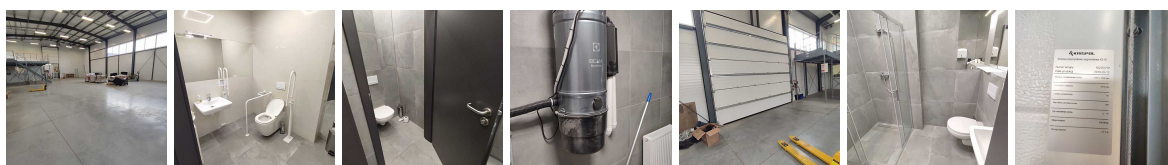

OBIEKT NA WYNAJEM  
 pow. całkowita: 460 m<sup>2</sup>,  
 DOŁUJE  
 Cena **12 700** zł

Na wynajem Hala magazynowo-produkcyjna o powierzchni 380 m<sup>2</sup> plus pomieszczenia socjalne o powierzchni 80 m<sup>2</sup>. Obiekt monitorowany, ogrzewany posiada odkurzacz centralny przeznaczony jedy głównie na magazynowanie ale może być także przeznaczony pod lekką i cichą produkcję.

Cena za cały obiekt to 12 700 zł.

Polecam i zapraszam na prezentację !

Symbol	FIL22062	Symbol SWO	404215
Rodzaj nieruchomości	OBIEKT	Rodzaj transakcji	WYNAJEM
Status	<b>AKTUALNA</b>	Cena	12 700 PLN
Cena w EURO	2 767 €	Cena w USD	2 967 \$

Kraj	POLSKA	Województwo	ZACHODNIOPOMORSKIE
Powiat	POLICKI	Gmina	DOBRA (SZCZECIŃSKA)
Miejscowość	DOŁUJE	Prawobrzeże /lewobrzeże	LEWOBRZEŻE
Powierzchnia całkowita	460 m <sup>2</sup>	Rok budowy	2018
Piętro	parter	Instalacje w obiekcie	ELEKTRYCZNA, GAZOWA
Energia elektryczna	JEST	Podłączony gaz	JEST
Nr Licencji	10785		