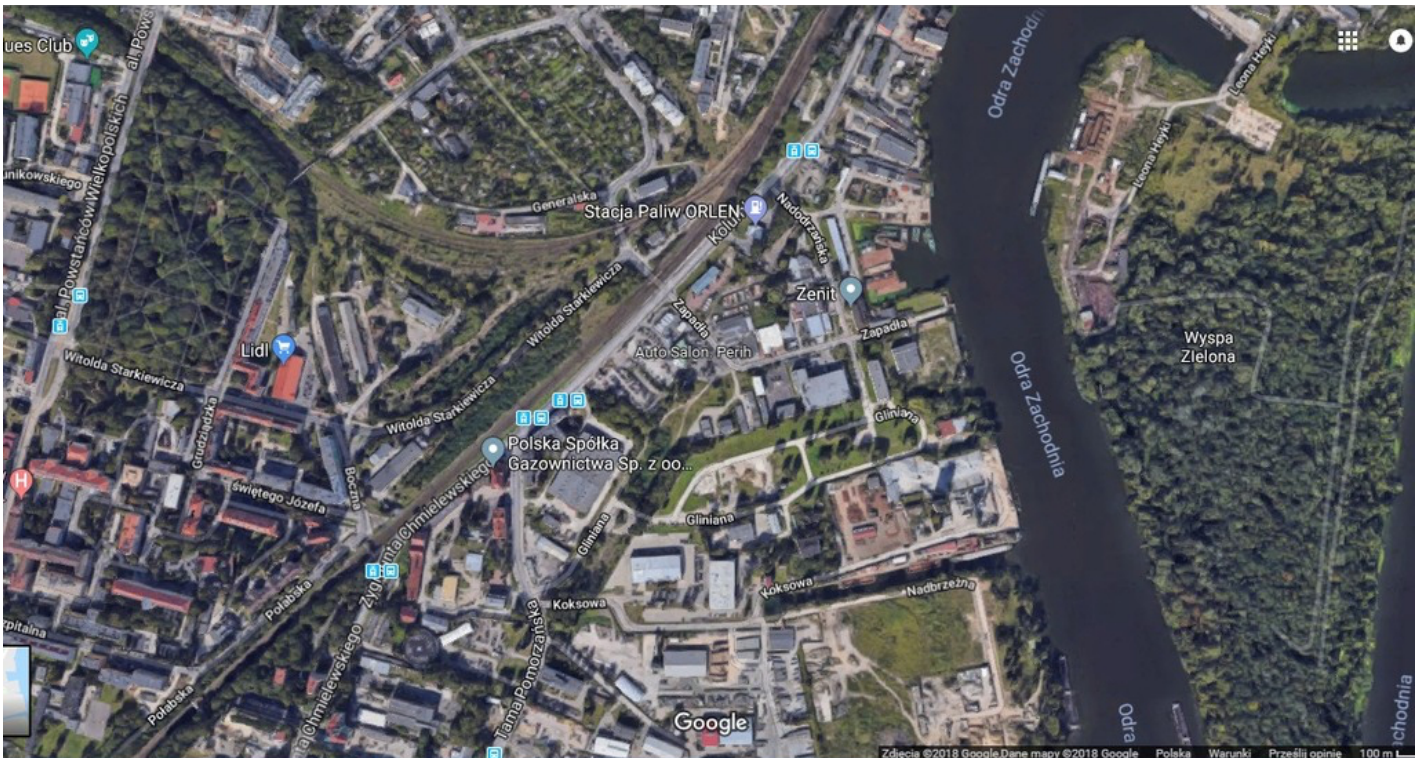

DZIAŁKA NA WYNAJEM
 pow. działki: 1,200 m²,
 SZCZECIN, ŚRÓDMIEŚCIE-CENTRUM

Cena **4 980** zł

DZIAŁKA NA WYNAJEM ZLOKALIZOWANA PRZY ULICY KOLUMBA ,IDEALNA POD KOMIS SAMOCHODOWY, PARKING ,WARSZTAT SAMOCHODOWY. Grunt komercyjny zlokalizowany w dzielnicy Śródmieście. Kształt działki regularny, teren ogrodzony ,w pełni uzbrojony. Grunt położony w bardzo dobrej lokalizacji, pierwsza linia zabudowy od drogi głównej. W pobliżu dostęp do komunikacji miejskiej. Zapraszam.

Symbol	DEJ56023	Symbol SWO	354026
Typ nieruchomości	DZIAŁKA	Rodzaj transakcji	WYNAJEM
Status	AKTUALNA	Rodzaj rynku	WTÓRNY
Cena	4 980 PLN	Cena (EUR)	1 158 €

Cena (USD)	1 276 \$	Kraj	POLSKA
Województwo	ZACHODNIOPOMORSKIE	Powiat	SZCZECIN
Gmina	SZCZECIN	Miejscowość	SZCZECIN
Prawobrzeże /lewobrzeże	LEWOBRZEŻE	Dzielnica - osiedle	ŚRÓDMIEŚCIE-CENTRUM
Pow. działki	1 200 m ²	Kształt działki	KWADRAT
Rodzaj działki	KOMERCYJNA	Forma własności działki	WŁASNOŚĆ
Droga dojazdowa	ASFALTOWA	Dostępne sieci	EN. ELEKTR., WODOCIĄG, KANAL.SANIT., GAZ
Energia elektryczna	JEST	Podłączony gaz	JEST
Podłączony wodociąg	JEST	Podłączona kanalizacja	JEST
Nr Licencji	11608		