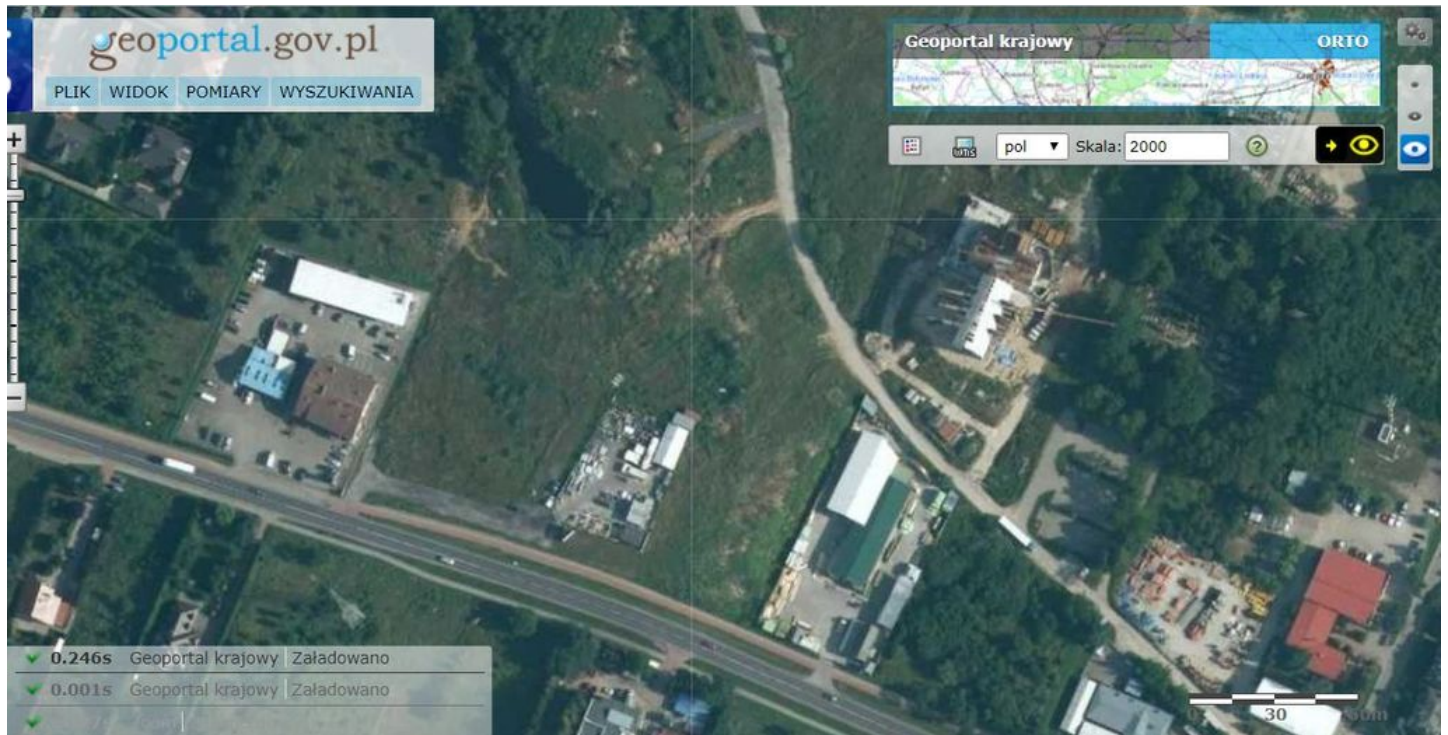

DZIAŁKA NA WYNAJEM
pow. działki: 950 m²,
MIERZYN

Cena **2 500** zł

Proponujemy do wynajmu działkę o powierzchni 950 m² zlokalizowaną w Mierzynie ,gm. Dobra, powiat policki, rej. ul. Lubieszyskiej.

Teren może być przeznaczony na różnego rodzaju działalność handlową, produkcyjną, logistyczną z uwagi na bardzo dobre położenie w bliskiej odległości od ruchliwej ul.Lubieszyskiej (kierunek na przejście graniczne). W otoczeniu obiekty usługowe, handlowe.

Działka jest ogrodzona płotem z siatki z bramą wjazdową. Teren zniwelowany. Został doprowadzony prąd-skrzynka ZK przy granicy działki.

Sąsiednie działki mają podłączoną wodę. W drodze głównej zlokalizowana jest sieć kanalizacji sanitarnej , gazowej, wodociągowej i elektroenergetycznej. Do działki dojazd z drogi asfaltowej, drogą utwardzoną. Na działce znajdują się 2-wa kontenery oraz wiata, do wykorzystania przez zainteresowanego wynajmem terenu.

Proponowana cena do rozmów.

Zapraszam do współpracy.

Symbol	INW26844	Symbol SWO	349055
Rodzaj nieruchomości	DZIAŁKA	Rodzaj transakcji	WYNAJEM
Status	AKTUALNA	Rodzaj rynku	WTÓRNY
Cena	2 500 PLN	Cena w EURO	536 €
Cena w USD	601 \$	Kraj	POLSKA
Województwo	ZACHODNIOPOMORSKIE	Powiat	POLICKI
Gmina	DOBRA (SZCZECIŃSKA)	Miejscowość	MIERZYN
Prawobrzeże /lewobrzeże	LEWOBRZEŻE	Powierzchnia działki	950 m ²
Kształt działki	NIEREGULARNY	Rodzaj działki	RZEMIEŚLNICZA, USŁUGOWA
Forma własności działki	WŁASNOŚĆ	Droga dojazdowa	ASFALTOWA
Dostępne sieci	EN. ELEKTR., GAZ, GAZ W DRODZE, PRĄD W DZIAŁCE	Energia elektryczna	JEST
Podłączony gaz	JEST	Nr Licencji	147