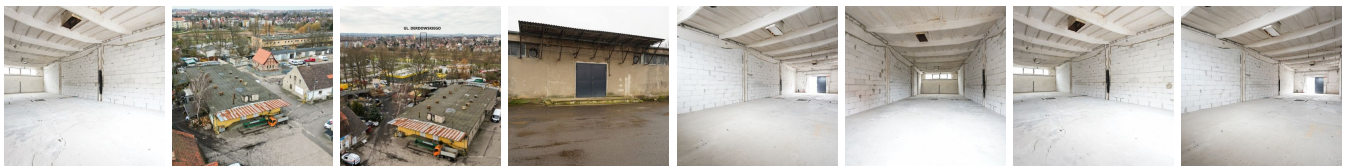

OBIEKT NA WYNAJEM  
liczba pokoi: 1, pow. całkowita: 107 m<sup>2</sup>,  
SZCZECIN, ŚWIERCZEWO

Cena **2 354** zł

Na wynajem obiekt magazynowo-produkcyjny o powierzchni 107 m<sup>2</sup>.  
Obiekt zlokalizowany na Świerczewie przy ul. Derdowskiego, w sąsiedztwie innych lokali usługowo-produkcyjnych.

Przy obiekcie plac manewrowy dla dostaw, możliwość podjazdu do obiektu przez auta dostawcze.  
Wysokość hali wynosi ok. 3.85 m<sup>2</sup>.

Czynsz najmu wynosi 2355 PLN + podatek VAT 23%, dodatkowo koszty eksploatacyjne.

Obiekt z dobrym dostępem do drogi, w otoczeniu zabudowy przemysłowej z dostępnymi miejscami parkingowymi na placu.

Zapraszam na prezentację.  
Oferta na wyłączność!

Symbol	ELT34427	Symbol SWO	439797
Rodzaj nieruchomości	OBIEKT	Rodzaj transakcji	WYNAJEM
Status	oferta aktualna	Rodzaj rynku	WTÓRNY
Cena	2 354 PLN	Cena w EURO	554 €
Cena w USD	645 \$	Kraj	POLSKA
Województwo	ZACHODNIOPOMORSKIE	Powiat	SZCZECIN
Gmina	SZCZECIN	Miejscowość	SZCZECIN
Dzielnica - osiedle	ŚWIERCZEWO	Powierzchnia całkowita	107 m <sup>2</sup>
Rodzaj obiektu	PRODUKCYJNO-MAGAZYNOWY	Rok budowy	1950
Droga dojazdowa	ASFALTOWA	Liczba pięter wliczając parter [kondygnacji]	1
Ogrzewanie	INNE	Instalacje w obiekcie	ELEKTRYCZNA, KANALIZACJA
Energia elektryczna	JEST	Podłączona kanalizacja	JEST
Nr Licencji	29360		