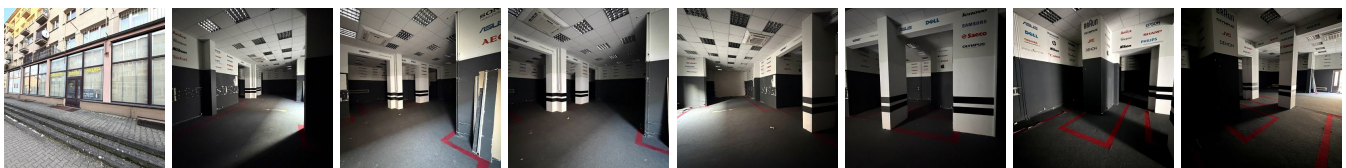

LOKAL NA WYNAJEM
pow. całkowita: 144 m²,
DRAWSKO POMORSKIE

Cena **5 000** zł

Do wynajęcia lokal użytkowy - ul. Sybiraków, Drawsko Pomorskie

Oferujemy na wynajem **lokal użytkowy o łącznej powierzchni 144 m²**, położony **w centrum Drawska Pomorskiego, przy ul. Sybiraków.**

Nieruchomość przeznaczona jest **pod działalność usługowo-handlową** i stanowi **doskonałą bazę do aranżacji zgodnie z potrzebami najemcy.**

Informacje o lokalu:

- Powierzchnia całkowita: **144 m²**
- **Możliwość wynajmu części lokalu - istnieje opcja wydzielenia 50 m²**
- Stan: **do remontu / własnej adaptacji**
- **Właściciel wyraża zgodę na adaptację lokalu pod potrzeby najemcy**

Media i wyposażenie:

- klimatyzacja
- wentylacja

- światłowod
- lokal dostępny od zaraz

Warunki najmu:

- Czynsz: 5 000 zł
- Media: 2 000 zł (w cenie zawarte są rachunki)
- Kaucja: **do uzgodnienia z właścicielem**
- Minimalny okres najmu: **preferowany 12 miesięcy**

Lokalizacja: Centrum miasta – ulica Sybiraków zapewnia **dobrą ekspozycję lokalu, dogodny dojazd oraz bliskość infrastruktury handlowo-usługowej i komunikacyjnej.**

Przeznaczenie:

- działalność usługowo-handlowa